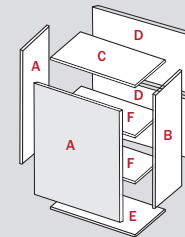

order sèrie L

Colors persiana

Colors 1	13. Antracita	34. Sorra	45. Negre	75. Gris clar		
Colors 2	49. Faig	48. Wenge	77. Alumini	40. Bedoll	3073. Cirerer	3088. Perera
	3062. Perera	77. Alumini				

Colors xapa

Colors 1	13. Antracita	34. Sorra	45. Negre	75. Gris clar
Colors 2	77. Alumini			

Esquema packaging

A: Lateral esquerra + frontal
B: Lateral dret + frontal
C: Sostre
D: Part posterior
E: Part inferior
F: Prestatgeries