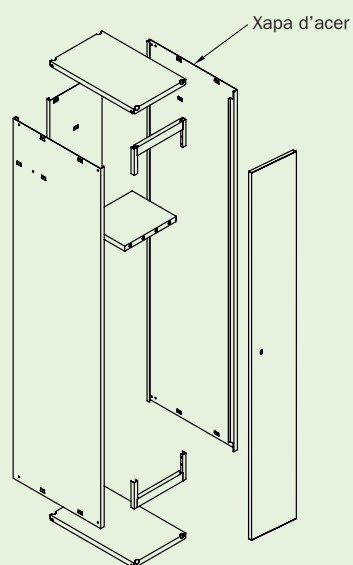

Amplada 400 mm

2 portes	Ref. 1-ML-RI inicial		Ref. 1-ML-RE extensió	
	Armari	Packaging	Armari	Packaging
		1800 x 510 x 42 mm 22 kg 0.04 m³		1800 x 510 x 42 mm 22 kg 0.04 m³

Acabats xapa

Colors 1 13. Antracita 34. Sorra clar 75. Gris clar 13/75. Gris bicolor

Colors 2 77. Alumini 75/5010. Gris/Blau

Esquema de reciclabilitat

Material	Reciclabilitat
Xapa d'acer	Molt bona

* Tot fabricat en acer. Aprox. mínim 30% xapa reciclada.
* Fi de vida portar a deixalleria per la seva revalorització.