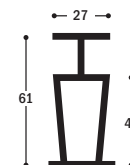

paraguero / paraigüer / umbrella stand / porte-parapluie

Ref. PA - 610

Acabado aluminio / Acabat alumini / Aluminium finish / Finition aluminium
Acabado negro / Acabat negre / Black finish / Finition noir