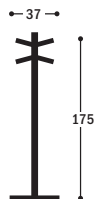

perchero / penja-robes / coat stand / porte-manteaux

Ref. PER - 10

Acabado aluminio / Acabat alumini / Aluminium finish / Finition aluminium
Acabado negro / Acabat negre / Black finish / Finition noir