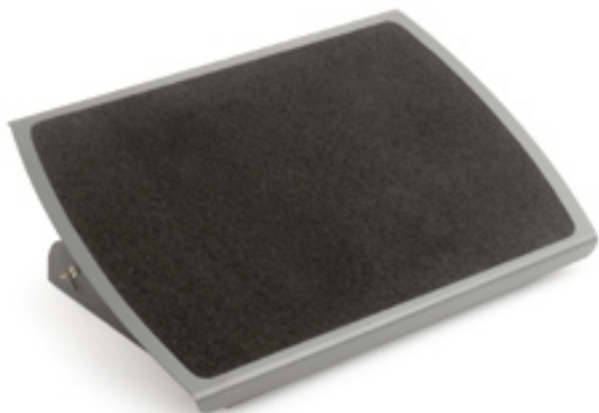

reposapiés / reposapeus / footrest
répose-pied

Ref. RE - 100

percha / penja-robes / hanger / porte-manteaux