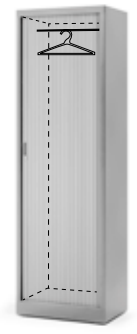

Armarios de persiana lateral
 Armaris de persiana lateral
 Roll shutter cupboards
 Armoires rideau latéral

Ancho **L-2120**
1200 mm

L-2010
1000 mm

L-2120-R
1200 mm

L-2060
600 mm

L-2060-R
600 mm

Armarios de persiana lateral
 Armaris de persiana lateral
 Roll shutter cupboards
 Armoires rideau latéral