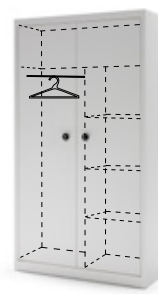

- Armoires monoblocs à portes métalliques avec tablettes réglables en hauteur pour le rangement des dossiers suspendus.
- Série P avec pommeau et charnières intérieures.
- Série M avec poignée et charnières intérieures.
- Série C avec portes coulissantes à ouverture sur le côté.

Class C

Class P

Class M

Armarios de puertas metálicas batientes
 Armairis de portes metàl·liques batents
 Cupboards with metallic swing doors
 Armoires portes métalliques battantes

A-2004-P
 Ancho 1200 mm

A-2002-P
 1010 mm

Armarios de puertas metálicas batientes
 Armairis de portes metàl·liques batents
 Cupboards with metallic swing doors
 Armoires portes métalliques battantes

A-1802-P
 Ancho 950 mm

AR-1802-P
 950 mm