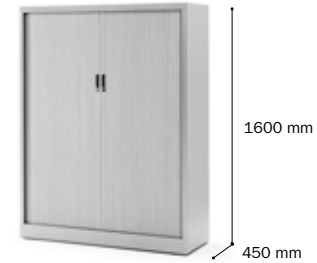

L-1612
1200 mm