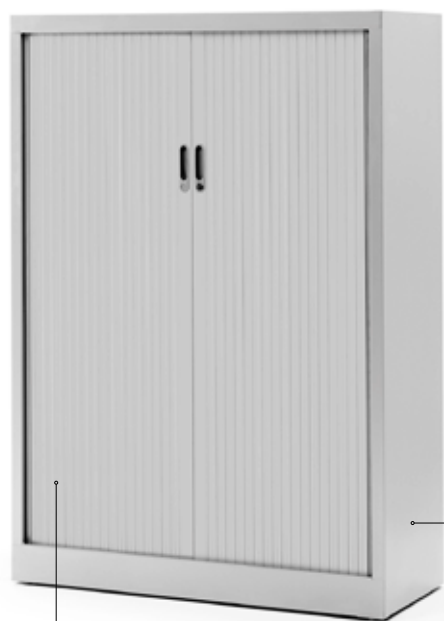

L-0512
 Ancho 1200 mm

L-0510
 1000 mm

Estante
 Prestatgje
 Shelf
 Tablette

L-0512
 Para armario ancho 1200 mm

L-0510
 1000 mm

L-0510
 800 mm

L-0510
 600 mm

13
 Antracita
 Antracita
 Anthracite