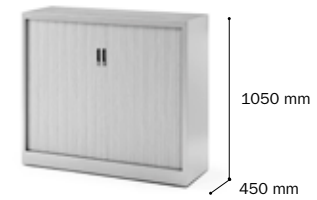

Ancho **L-1812**
1200 mm

L-1810
1000 mm

L-1612
1200 mm

L-1610
1000 mm

Armarios de persiana lateral
 Armaris de persiana lateral
 Roll shutter cupboards
 Armoires rideau latéral

Ancho **L-1412**
1200 mm

L-1410
1000 mm