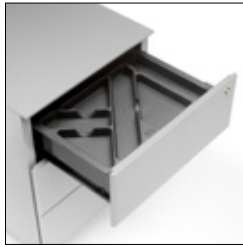

Bucs
Bucs
Drawers
Caissons

B- MP3
Ancho 420 mm

B- MP4
420 mm

Bucs móviles
Bucs mòbils
Mobile drawers
Caissons mobiles

B- M2
Ancho 420 mm

B- M3
420 mm

Accesorios
Accessoris
Accessories
Accessoires

Cajón pequeño (1)
Calaix petit (1)
Small drawer (1)
Petit tiroir (1)