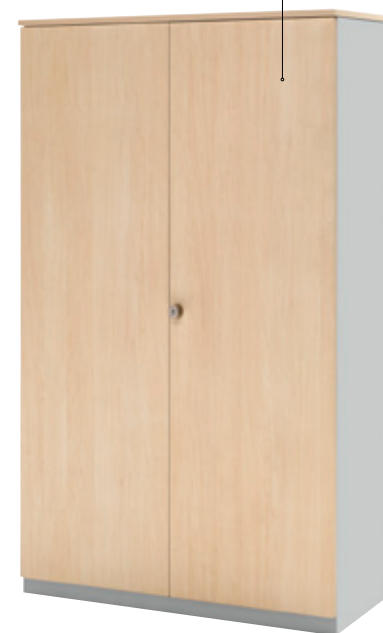

Colores madera
Colors fusta
Wood colours
Couleurs bois

40
Abedul
Bedoll
Silver birch
Bouleau

48
Wengue
Wenge
Wengue
Wengué

49
Haya
Faig
Beech
Hêtre

13
Antracita
Antracita
Anthracite
Anthracite

34
Arena claro
Sorra clar
Light sand
Sable clair

45
Negro
Negre
Black
Noir

75
Gris claro
Gris clar
Light grey
Gris clair

77
Aluminio
Alumini
Aluminium
Aluminium

Chapa
Xapa
Metal
Métal

Otros colores consultar / Altres colors consultiu / Other colours available: please ask / Autres couleurs: consulter