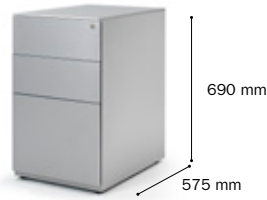

Bucs
Bucs
Drawers
Caissons

B- MP3
Ancho 420 mm